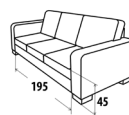

**Rozměr:** š.100 x v.103 x hl.100 cm, v. sedu 45cm, hl. sedu 55cm

**12 100,-**

**Masivní nožičky:** buk, černá, silver

**Rozměr:** š.240 x hl.210 x v.90cm, v. sedu 45cm

**Ložná plocha:** 140x200 cm

**37 650,-**

10 590,-

9150,-

22 290,-

20 375,-