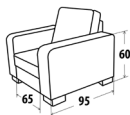

**Rozměr:** š.100 x v.103 x hl.100 cm, v. sedu 45cm, hl. sedu 55cm

**12 100,-**

**Masivní nožičky:** buk, černá, silver

**Rozměr:** š.240 x hl.210 x v.90cm, v. sedu 45cm

**Ložná plocha:** 140x200 cm

**37 650,-**

10 590,-

9150,-

22 290,-

20 375,-