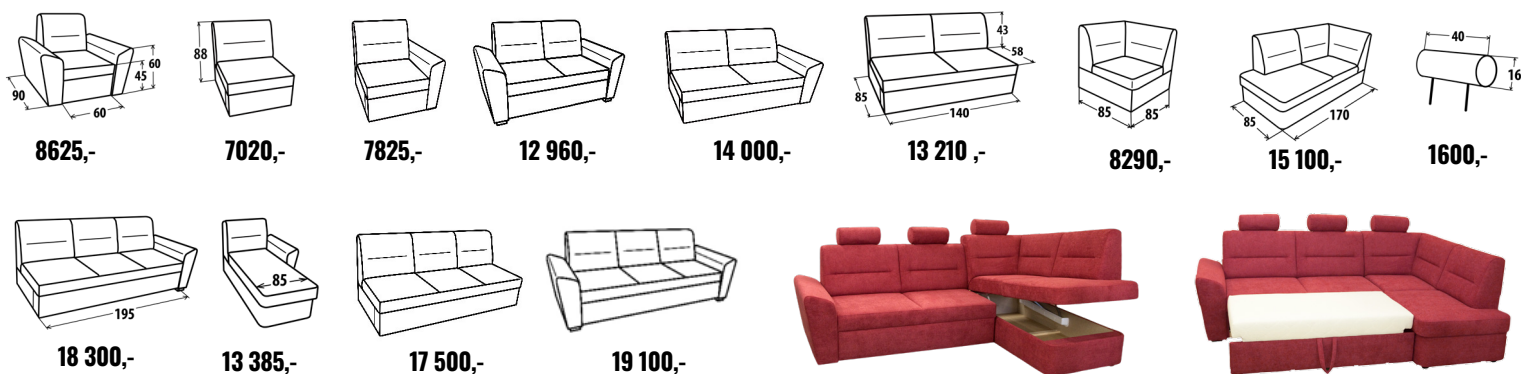

EVITA

Moderní systémová sedací souprava. Rozkládací s úložným prostorem. Pravé/levé provedení. Možnost volby typu područek šikmá 25cm/rovná 15 cm. Použití kvalitní HR pěny, která je ložená na vlnocích sedáků. Možnost objednání výškově stavitelných podhlavníků – nejsou součástí standardního provedení. Celočalouněná záda za příplatek. **Možnost za příplatek masivní nožičky:** buk, ořech, olše, silver - v. 4 cm.