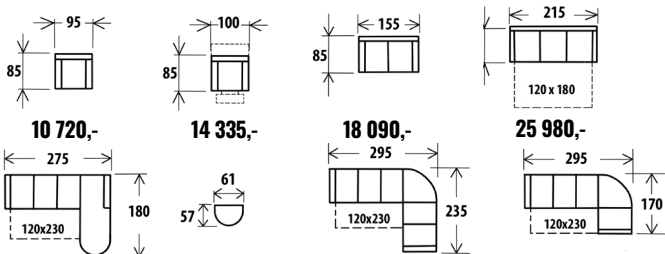

10 720,-

14 335,-

18 090,-

25 980,-

39 990,-

3595,-

52 610,-

45 000,-

58 170,-

65 290,-

od 39 990,-