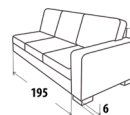

**Rozměr:** š.100 x v.103 x hl.100 cm, v. sedu 45cm, hl. sedu 55cm

**12 100,-**

**Masivní nožičky:** buk, černá, silver

**Rozměr:** š.240 x hl.210 x v.90cm, v. sedu 45cm

**Ložná plocha:** 140x200 cm

**37 650,-**

10 590,-

9150,-

22 290,-

20 375,-