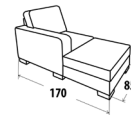

**Rozměr:** š.195 x hl.100 x v.95cm, v. sedu 45

**Ložná plocha:** 155x195 cm

**15 400,-**

**Rozměr:** š.100 x v.103 x hl.100 cm, v. sedu 45cm, hl. sedu 55cm

**12 100,-**

**Masivní nožičky:** buk, černá, silver

**Rozměr:** š.240 x hl.210 x v.90cm, v. sedu 45cm

**Ložná plocha:** 140x200 cm

**37 650,-**

10 590,-

9150,-

22 290,-

20 375,-