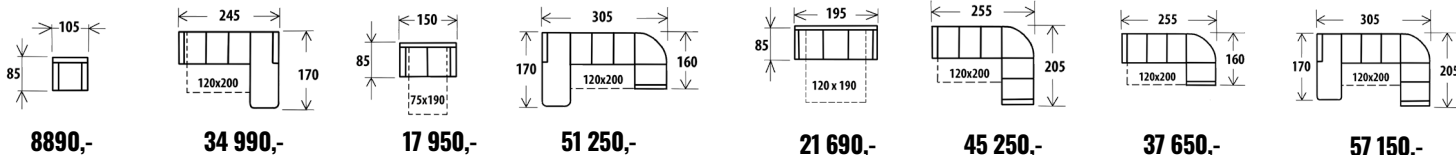

PAULA

Komfortní systémová sedací souprava se zvýšeným opěrem v. 105cm. Rozkládací s úložným prostorem. Standardní provedení jedno- a dvojsedu v rohových sestav je bez úložného prostoru. Pravé/levé provedení. Celočalouněná záda za příplatek.

Provedení: Kvalitní HR pěna ložená na vlnocích sedáků.

34 990,-

EVITA

Moderní systémová sedací souprava. Rozkládací s úložným prostorem. Pravé/levé provedení. Možnost volby typu područek šikmá 25cm/rovná 15 cm. Použití kvalitní HR pěny, která je ložená na vlnocích sedáků. Možnost objednání výškově stavitelných podhlavníků – nejsou součástí standardního provedení. Celočalouněná záda za příplatek. **Možnost za příplatek masivní nožičky:** buk, ořech, olše, silver - v. 4 cm.

EVITA III.

Moderní rozkládací pohovka. Možnost volby typu područek: šikmá 25cm /rovná 15cm.

Možnost objednání výškově stavitelného podhlavníku. Celočalouněná záda za příplatek.

Možnost za příplatek masivní nožičky: buk, ořech, olše, silver v. 4 cm.

Rozměr sedačky: š. 245/225 x hl. 90 x v. 85 cm, v. sedu 45 cm

Ložná plocha: 125x195 cm

Typy područek:

Rovná: š. 15 cm

Šikmá: š. 25 cm

19 100,-