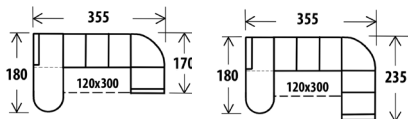

58 170,-

65 290,-

od 39 990,-